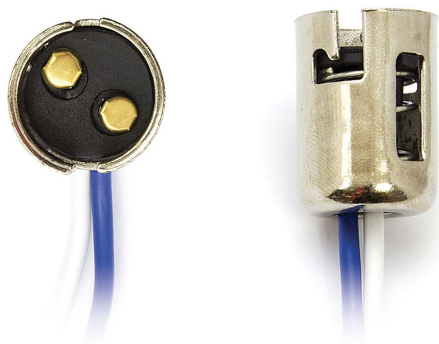

Connettore P21/5W

Codice articolo: 40795 - **EAN:** 8056324399964

Questo prodotto sostituisce il codice: QP940795 / 8056994735543

DATI TECNICI

Informazioni sul prodotto

Quantità	1
Tipo lampada	P21/5W
Tipo spina	Femmina
Tipo zoccolo	BA15D