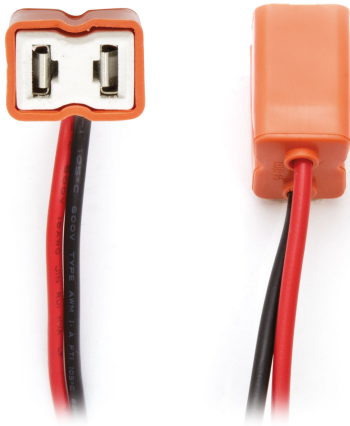

Connector H7 Ceramic (1PCS)

Item number: 40798 - EAN: 8056324399988

This product replaces the code: QP940798 / 8056994735574

TECHNICAL DATA

Product information

Materiale	Ceramica
Quantità	1
Tipo lampada	H7
Tipo spina	Femmina
Tipo zoccolo	Px26d