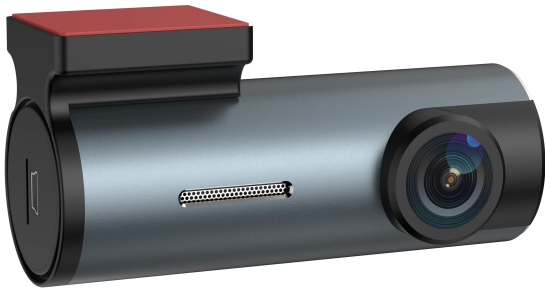

## Driving Aids Dash Camera Front

Item number: 413063 - EAN: 8057587715683

#### Product information

Alimentazione elettrica	Connettore USB
Angolo di visuale [°]	120°
Assorbimento corrente [A]	1A
Capacità di memoria [GB]	128GB
Lato montaggio	anteriore

---

IMAGES