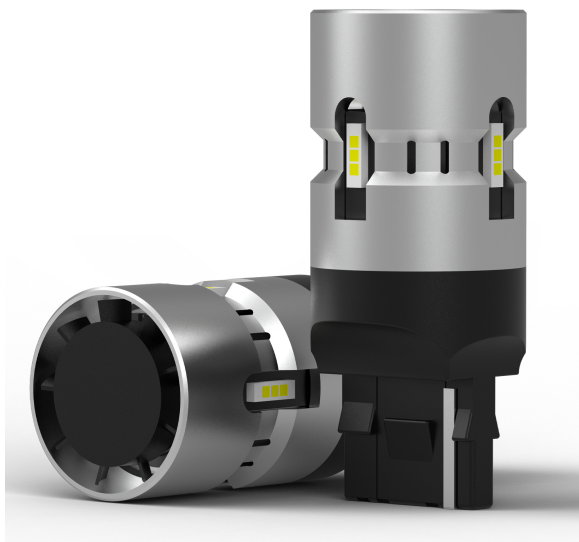

## High Power Led Bulb W21W Bianco / White (2 Pcs)

Item number: 41473 - EAN: 8051886323877

Lampadina a Led caratterizzata da un alto assorbimento, per un'installazione senza errori e/o segnalazioni

#### Product information

Assorbimento potenza [W]	14
Flusso luminoso [lm]	1600
Quantità	2
Specificazione	T20 21W
Temperatura colore [K]	6500K
Tensione [V]	12
Tipo lampada	W21W
Tipo luce	LED
Tipo zoccolo	W3X16d