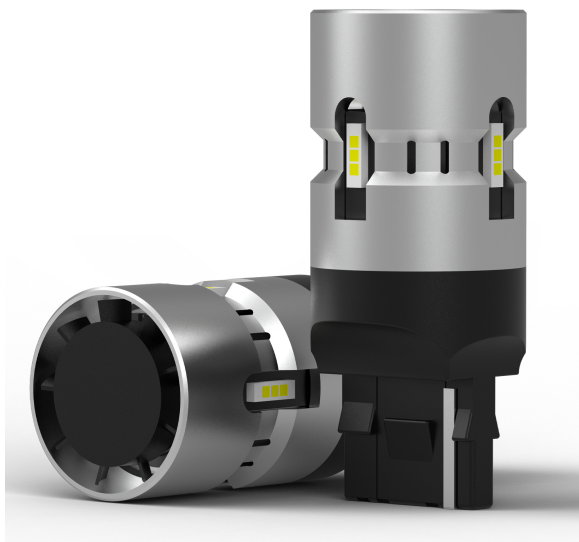

Set Lampade a LED High POWER W21W Bianco/White (2PCS)

Codice articolo: 41473 - EAN: 8051886323877

Lampadina a Led caratterizzata da un alto assorbimento, per un'installazione senza errori e/o segnalazioni

DATI TECNICI

Informazioni sul prodotto

Assorbimento potenza [W]	14
Flusso luminoso [lm]	1600
Quantità	2
Specificazione	T20 21W
Temperatura colore [K]	6500K
Tensione [V]	12
Tipo lampada	W21W
Tipo luce	LED
Tipo zoccolo	W3X16d