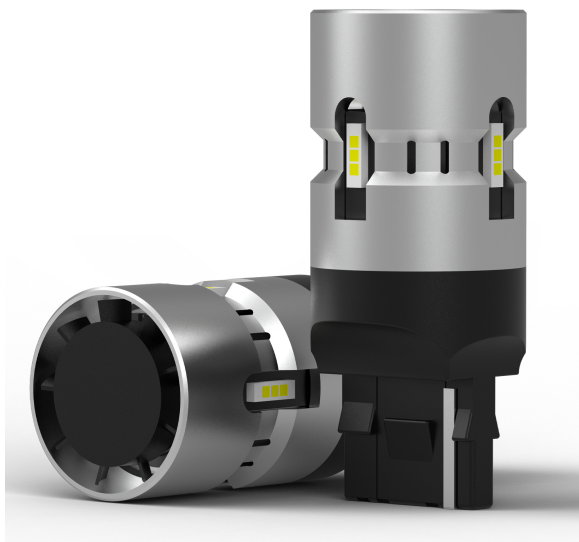

Set Lampade a LED High POWER W21W Bianco/White (2PCS)

Codice articolo: 41473 - EAN: 8051886323877

Lampadina a Led caratterizzata da un alto assorbimento, per un installazione senza errori e/o segnalazioni

DATI TECNICI

Informazioni sul prodotto

Assorbimento potenza [W]	14
Flusso luminoso [lm]	1600
Quantità	2
Specificazione	T20 21W
Temperatura colore [K]	6500K
Tensione [V]	12
Tipo lampada	W21W
Tipo luce	LED
Tipo zoccolo	W3X16d