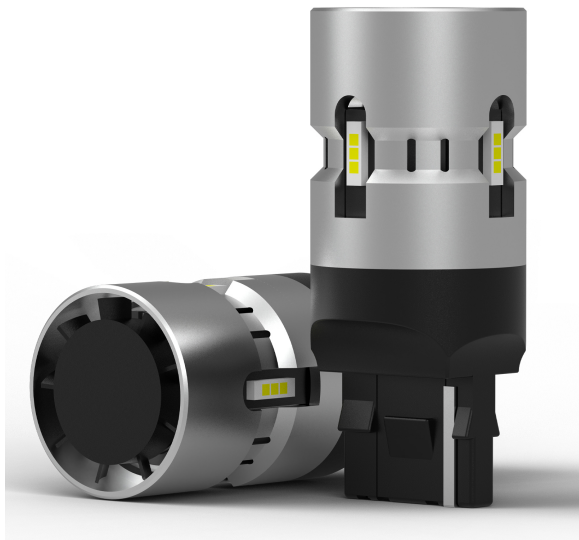

High Power Led Bulb W21W Amber (2 Pcs)

Item number: 41474 - EAN: 8051886323884

TECHNICAL DATA

Product information

Assorbimento potenza [W]	21
Colore luce LED	ambra
Flusso luminoso [lm]	1600
Quantità	2
Specificazione	T20 21W
Temperatura colore [K]	6500K
Tensione [V]	12
Tipo lampada	W21W
Tipo luce	LED
Tipo zoccolo	W3X16d

SIMILAR SPARE PARTS (CROSS REFERENCE)

The product also replaces:

OSRAM

7504

PHILIPS

12071B2

IMAGES