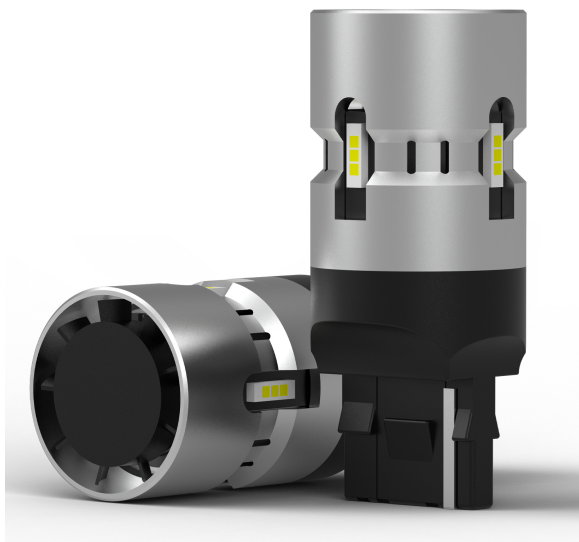

## Set Lampade a LED High POWER W21W Amber (2PCS)

Codice articolo: 41474 - EAN: 8051886323884

#### Informazioni sul prodotto

Assorbimento potenza [W]	21
Colore luce LED	ambra
Flusso luminoso [lm]	1600
Quantità	2
Specificazione	T20 21W
Temperatura colore [K]	6500K
Tensione [V]	12
Tipo lampada	W21W
Tipo luce	LED
Tipo zoccolo	W3X16d