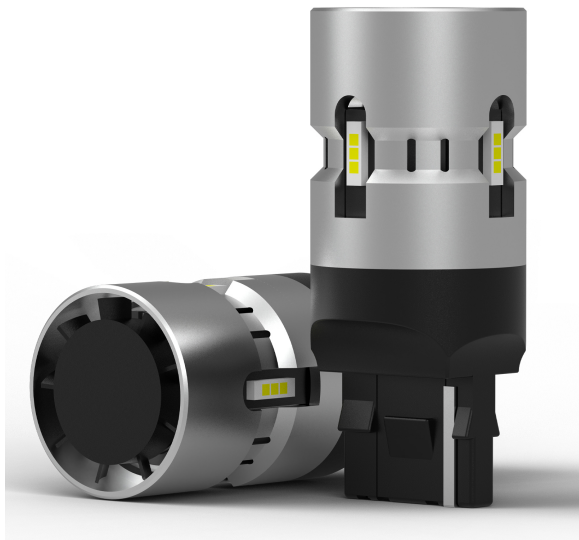

High POWER LED Bulb W21W Red (2PCS)

Item number: 41491 - EAN: 8057587716444

TECHNICAL DATA

Product information

Assorbimento potenza [W]	14/5
Colore luce LED	rosso
Flusso luminoso [lm]	1600
Quantità	2
Temperatura colore [K]	6500K
Tensione [V]	12
Tipo lampada	W21W
Tipo luce	LED
Tipo zoccolo	W3X16d