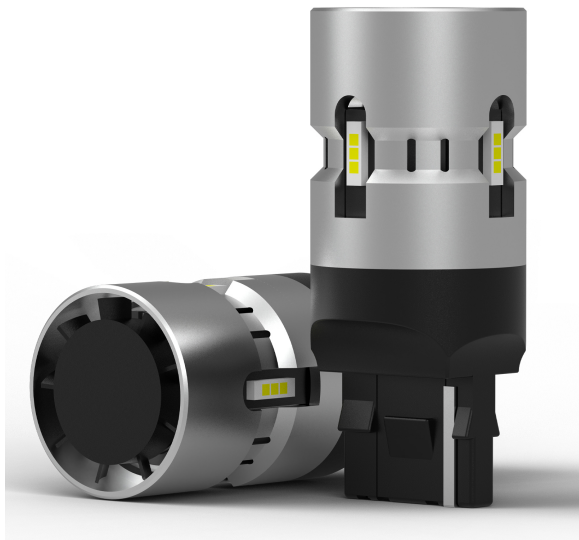

Set Lampade a LED High POWER W21W Red (2PCS)

Codice articolo: 41491 - EAN: 8057587716444

DATI TECNICI

Informazioni sul prodotto

Assorbimento potenza [W]	14/5
Colore luce LED	rosso
Flusso luminoso [lm]	1600
Quantità	2
Temperatura colore [K]	6500K
Tensione [V]	12
Tipo lampada	W21W
Tipo luce	LED
Tipo zoccolo	W3X16d