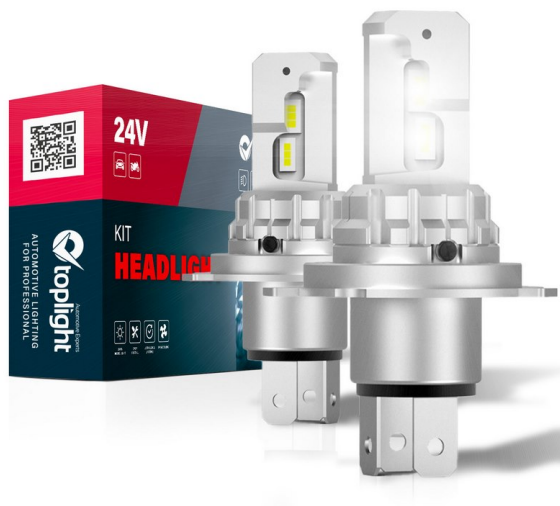

Kit Headlight SIMPLY H4H19 OEFIT 24V

Codice articolo: 417514 - EAN: 8051886328087

DATI TECNICI

Informazioni sul prodotto

Linea prodotto	Oe Fit 24V
Assorbimento potenza [W]	16.5
Luminosità	7'000 LUX @ 1,5mt
Per Faro	a Parabola
Quantità	2
Temperatura colore [K]	6500
Tensione [V]	24
Tipo lampada	H4
Tipo luce	LED
Tipo protezione (IP-Code)	IP67
Tipo zoccolo	P43T

DATI LOGISTICI

Confezionamento	Quantità	Dimensioni (Larghezza x Altezza x Profondità)	Peso
Box	2 PCS	x x	
Inner		454 mm x 221 mm x 284 mm	
Master		580 mm x 245 mm x 470 mm	

IMMAGINI