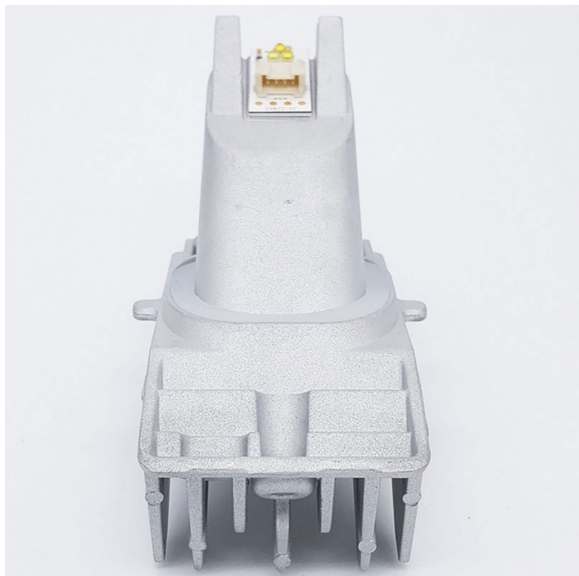

Modulo LED Angel Eye BMW

Codice articolo: 608698 - EAN: 8054317325334

DATI TECNICI

Informazioni sul prodotto

Funzione luce/spia	per luce guida diurna (LED)
Lato montaggio	bilaterale
Quantità	1

NUMERI OE

Il prodotto **608698** è compatibile con i seguenti prodotti:

BMW

63112450410

IMMAGINI