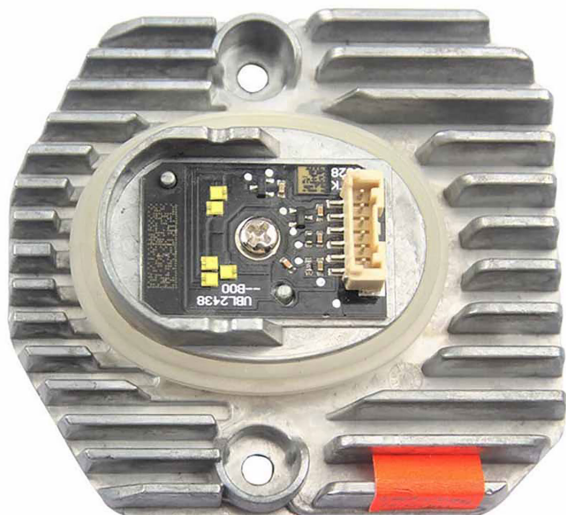

Modulo LED Angel Eye BMW dx

Codice articolo: 608705R - EAN: 8054317325433

DATI TECNICI

Informazioni sul prodotto

Funzione luce/spia	per luce guida diurna (LED)
Lato montaggio	Dx
Quantità	1

NUMERI OE

Il prodotto **608705R** è compatibile con i seguenti prodotti:

BMW

63117214940

IMMAGINI