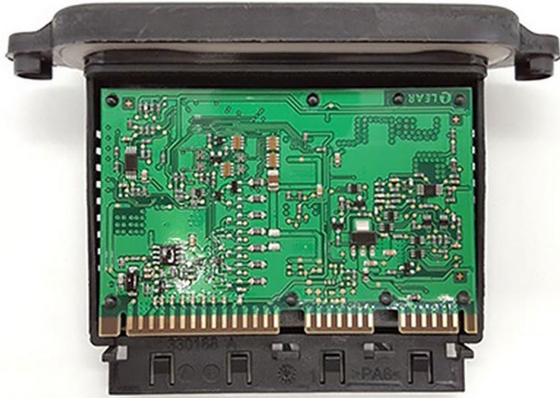

## Control Module TMS BMW con AFS (1PCS)

Item number: 609117 - EAN: 8054317328809

#### Product information

Funzione luce/spia	per luce guida diurna (LED)
Funzione luce/spia	per lampeggiatore (LED)
Lato montaggio	bilaterale
Quantità	1

---