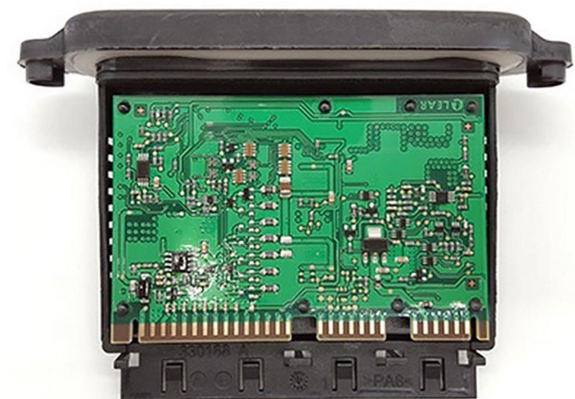

## Modulo Controllo TMS BMW con AFS

Codice articolo: 609117 - EAN: 8054317328809

#### Informazioni sul prodotto

Funzione luce/spia	per luce guida diurna (LED)
Funzione luce/spia	per lampeggiatore (LED)
Lato montaggio	bilaterale
Quantità	1

---