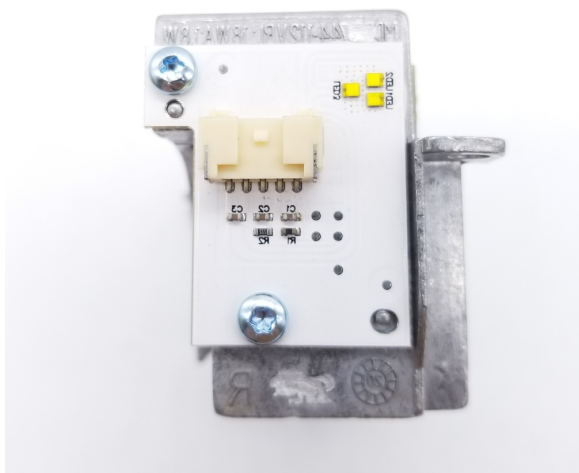

## Modulo Led DRL e FreccesBMW Sx ADATT

Codice articolo: 609235L - EAN: 8051886329664

#### Informazioni sul prodotto

Linea prodotto	Adattabile
Quantità	1

---