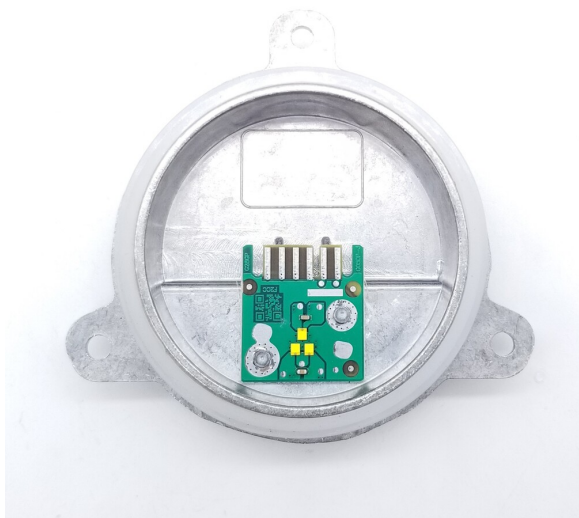

Modulo Led DRL BMW

Codice articolo: 609241 - EAN: 8051886329787

DATI TECNICI

Informazioni sul prodotto

Funzione luce/spia	per luce guida diurna (LED)
Lato montaggio	bilaterale
Quantità	1

NUMERI OE

Il prodotto **609241** è compatibile con i seguenti prodotti:

BMW

63119477985

IMMAGINI