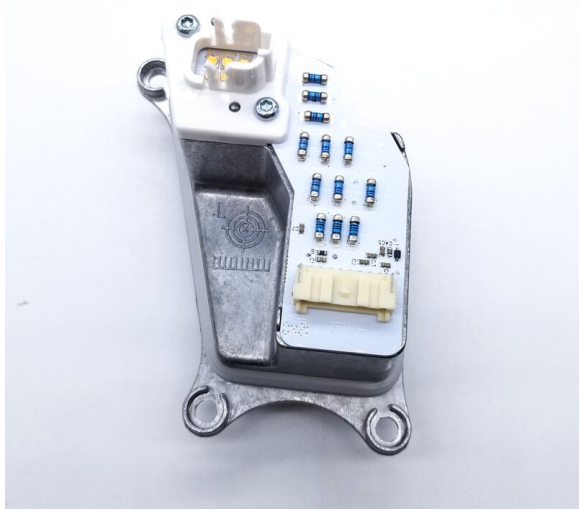

Modulo Led ind. direzione sx BMW COPY

Codice articolo: 609272L - EAN: 8057587717618

DATI TECNICI

Informazioni sul prodotto

Linea prodotto	Adattabile
Funzione luce/spia	per lampeggiatore (LED)
Lato montaggio	Sx
Quantità	1

NUMERI OE

Il prodotto **609272L** è compatibile con i seguenti prodotti:

BMW

63117406357

IMMAGINI