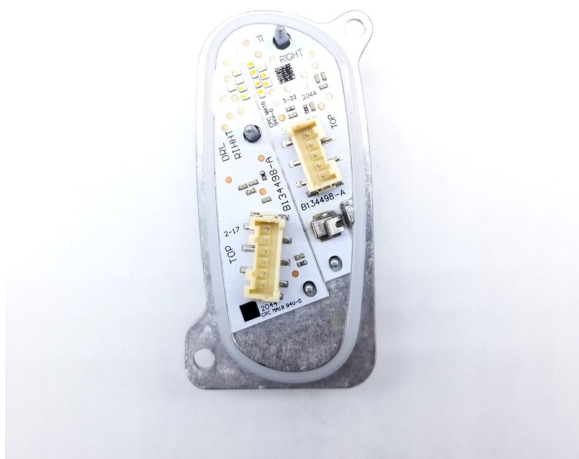

## Modulo Led dx Seat - Cupra

Codice articolo: 609280R - EAN: 8057587717748

#### Informazioni sul prodotto

Funzione luce/spia	per luce guida diurna (LED)
Funzione luce/spia	per lampeggiatore (LED)
Lato montaggio	Dx
Quantità	1

---