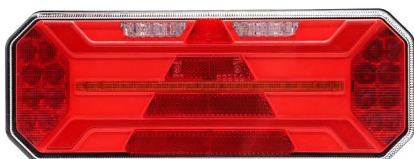

4AUX Trailer Light - VIG. Right

Item number: 632111R-V - EAN: 8057587716550

TECHNICAL DATA

Product information

Cablaggio	Connettore Plug-In 7 Din1,5 Integrato
Compatibilità Elettromagnetica	EMC R10
Fissaggio	a Bullone
Forma	rettangolare
Funzioni	Riflettore, Indicatore di direzione dinamico, Retromarcia, Retronebbia, Luce stop, Luce di posizione posteriore, Luce targa
Lato montaggio	posteriore Dx
Lunghezza [mm]	350.52
Quantità	1
Tensione [V]	10-30
Tipo protezione (IP-Code)	IP67
soddisfa la norma ECE	R4; R3; R6; R7; R38; R23