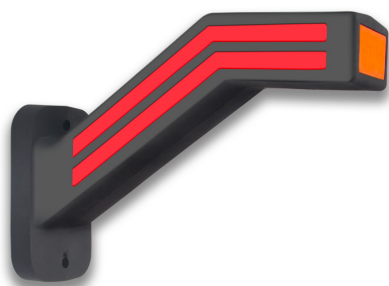

Horn with Dynamic Left Indicator

Item number: 632113L - EAN: 8057587719971

PRESTO DISPONIBILE

TECHNICAL DATA

Product information

Funzioni	Luce di ingombro Frontale, Ingombro Laterale, Ingombro Posteriore, Indicatore di Direzione Dinamico
Larghezza [mm]	52
Lato montaggio	posteriore Sx
Lunghezza [mm]	185
Quantità	1
Tensione da [V]	10
Tensione fino a [V]	30
Tipo protezione (IP-Code)	IP67