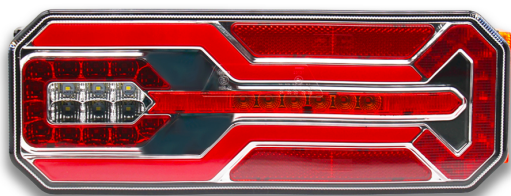

## Fanale Motrice Led - VIG Destro

Codice articolo: 632134R-V - EAN: 8057587719919

**PRESTO DISPONIBILE**

#### Informazioni sul prodotto

|                                |   |
|--------------------------------|---|
| Altezza [mm]                   | 130   |
| Cablaggio                      | Connettore Plug-In 7 Din1,5 Integrato   |
| Compatibilità Elettromagnetica | EMC R10   |
| Fissaggio                      | a Bullone   |
| Forma                          | rettangolare  |
| Funzioni                       | Riflettore, Indicatore di direzione dinamico, Retromarcia, Retronebbia, Luce stop, Luce di posizione posteriore, Luce targa |
| Larghezza [mm]                 | 59.5  |
| Lato montaggio                 | posteriore Dx   |
| Lunghezza [mm]                 | 350.52  |
| Quantità                       | 1   |
| Tensione [V]                   | 10-30   |
| Tipo protezione (IP-Code)      | IP67  |
| soddisfa la norma ECE          | R3; R4; R6; R7; R23; R38  |