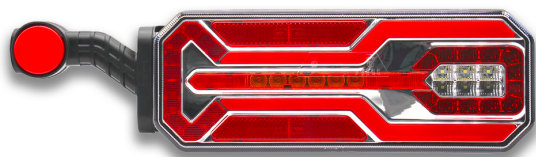

## LED Headlight with Horn 4AUX - VIG Left Connector

Item number: 632135L-V - EAN: 8057587719926

PRESTO DISPONIBILE

#### Product information

Altezza [mm]	130.7
Cablaggio	Connettore Plug-In 7 Din1,5 Integrato
Compatibilità Elettromagnetica	EMC R10
Fissaggio	a Bullone
Forma	rettangolare
Funzioni	Riflettore, Indicatore di direzione dinamico, Retromarcia, Retronebbia, Luce stop, Luce di posizione posteriore, Luce targa, Luce perimetrale
Larghezza [mm]	83.3
Lato montaggio	posteriore Sx
Lato montaggio	posteriore Dx
Lunghezza [mm]	486
Quantità	1
Tensione [V]	10-30
Tipo protezione (IP-Code)	IP67
soddisfa la norma ECE	R3; R4; R6; R7; R23; R38