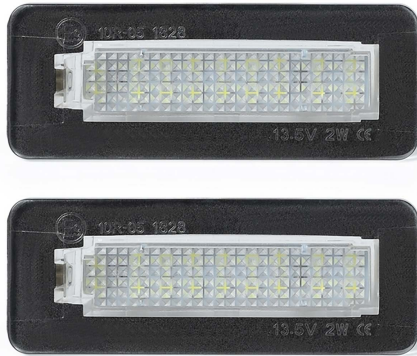

### Led Licence Plate Light Smart (2PCS)

Item number: 701067 - EAN: 8051886320227

Kit Luce targa a Led ad alta luminosità. Montaggio Plug&Play. Con Canbus integrato previene le eventuali anomalie al computer di bordo.

### Product information

Lato montaggio	Installazione laterale
N° LED	18
Quantità	2
Temperatura colore [K]	6000
Tipo luce	LED

---