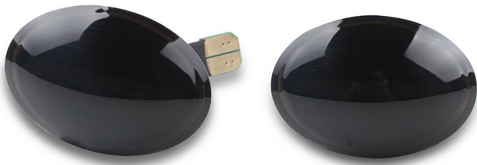

Fiat & Lancia Led Side Marker smoked (2PCS)

Item number: 711014S - EAN: 8051886320692

Frecce laterali a LED con lente fumé per un look più sportivo_x000D_ Montaggio plug&play facile e veloce, ogni set contiene due frecce una per il lato sinistro e una per il destro

TECHNICAL DATA

Product information

Lato montaggio	Installazione laterale
N° LED	18
Quantità	2
Tipo luce	LED

OEM NUMBERS

The product **711014S** is compatible with the following products:

FIAT

51823092

LANCIA