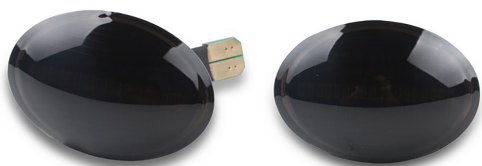

Fiat & Lancia Freccie laterali fumé (2PCS)

Codice articolo: 711014S - EAN: 8051886320692

Freccie laterali a LED con lente fumé per un look più sportivo_x000D_ Montaggio plug&play facile e veloce, ogni set contiene due frecce una per il lato sinistro e una per il destro

DATI TECNICI

Informazioni sul prodotto

Lato montaggio	Installazione laterale
N° LED	18
Quantità	2
Tipo luce	LED

NUMERI OE

Il prodotto **711014S** è compatibile con i seguenti prodotti:

FIAT

51823092

LANCIA