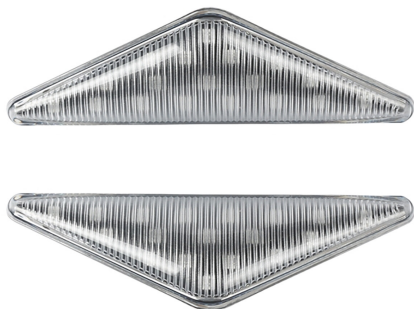

## Ford Led Side Marker clear (2PCS)

Item number: 711047 - EAN: 8051886320746

Frecce laterali a LED con lente chiara per un look più moderno\_x000D\_ Montaggio plug&play facile e veloce, ogni set contiene due frecce una per il lato sinistro e una per il destro

#### Product information

Lato montaggio	Installazione laterale
N° LED	18
Quantità	2
Tipo luce	LED

---