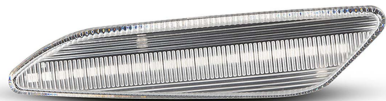

Alfa, Fiat e Lancia Led Side Marker clear (2PCS)

Item number: 711054 - EAN: 8051886322542

Frecce laterali a LED con lente chiara per un look più moderno_x000D_ Montaggio plug&play facile e veloce, ogni set contiene due frecce una per il lato sinistro e una per il destro

TECHNICAL DATA

Product information

Lato montaggio	Installazione laterale
N° LED	18
Quantità	2
Tipo luce	LED

OEM NUMBERS

The product **711054** is compatible with the following products:

FIAT

60686516, 60686517