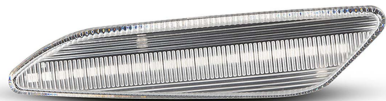

Alfa, Fiat e Lancia Freccie laterali chiare (2PCS)

Codice articolo: 711054 - EAN: 8051886322542

Freccie laterali a LED con lente chiara per un look più moderno_x000D_ Montaggio plug&play facile e veloce, ogni set contiene due frecce una per il lato sinistro e una per il destro

DATI TECNICI

Informazioni sul prodotto

Lato montaggio	Installazione laterale
N° LED	18
Quantità	2
Tipo luce	LED

NUMERI OE

Il prodotto **711054** è compatibile con i seguenti prodotti:

FIAT

60686516, 60686517