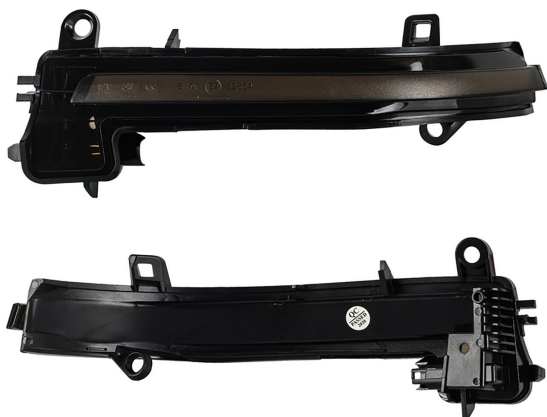

Frecce specchio progressive fumé per BMW (2PCS)

Codice articolo: 721003S - EAN: 8051886321439

DATI TECNICI

Informazioni sul prodotto

| | |
|-----------------------------------|------------------------|
| Colore lente indicatore direzione | scuro |
| Lato montaggio | Installazione laterale |
| N° LED | 54 |
| Quantità | 2 |
| Tipo luce | LED |

NUMERI OE

Il prodotto **721003S** è compatibile con i seguenti prodotti:

BMW

63137280771, 63137280772

IMMAGINI