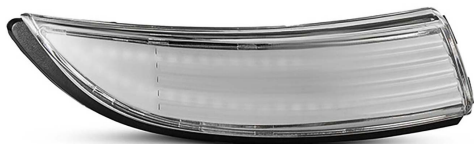

## Ford Dynamic mirror Turn light clear (2pcs)

Item number: 721016 - EAN: 8051886323365

Frecce da specchietto progressive con lente standard per un look più moderno ma in linea con la vettura originale. Grazie al Canbus integrato e al montaggio plug&play la vostra auto non segnalerà alcun errore dopo l'installazione. Ogni set contiene due frecce dinamiche, una per il lo specchietto sinistro e una per quello destro.

#### Product information

Colore lente indicatore direzione	chiaro
Lato montaggio	Installazione laterale
N° LED	60
Quantità	2
Tipo luce	LED

---