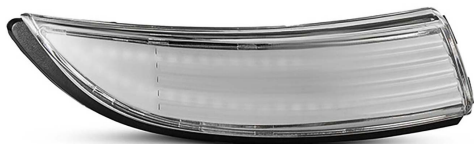

Ford Dynamic mirror Turn light clear (2pcs)

Item number: 721016 - EAN: 8051886323365

Frecce da specchietto progressive con lente standard per un look più moderno ma in linea con la vettura originale. Grazie al Canbus integrato e al montaggio plug&play la vostra auto non segnalerà alcun errore dopo l'installazione. Ogni set contiene due frecce dinamiche, una per il lo specchietto sinistro e una per quello destro.

TECHNICAL DATA

Product information

Colore lente indicatore direzione	chiaro
Lato montaggio	Installazione laterale
N° LED	60
Quantità	2
Tipo luce	LED

OEM NUMBERS

The product **721016** is compatible with the following products: