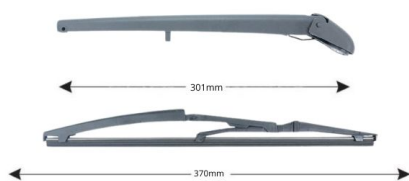

TRA-A412 Kit Tergilunotto ALFA ROMEO/FIAT 350mm

Item number: TRA-A412 - Stock Nr.: 84002 - EAN: 8054317320834

This product replaces the code: 84003 / 84066 / TRA-A413 / TRA-F211

Braccio tergilunotto posteriore con struttura in PBT, tecnopolimero resistente ai raggi UV.

La Lamina in gomma speciale con trattamento in grafite assicura una perfetta pulizia del lunotto posteriore e lunga durata.

TECHNICAL DATA

Product information

Product line	Spareblade Kit
Lato montaggio	posteriore
Lunghezza Braccio	301
Lunghezza [mm]	370
Quantità	1

OEM NUMBERS

The product **TRA-A412** is compatible with the following products:

ALFA ROMEO	FIAT	LANCIA
46480731	46480731	46480731

SIMILAR SPARE PARTS (CROSS REFERENCE)

The product also replaces:

CASCO	CHAMPION	FAST	Metalcaucho
CWA74300AS	R35/C01	FT93323	68056, 68153
SANDO	STC	VAICO	Valeo
SWA74300.0	T468056, T468153	V24-0406, V24-0559	574246