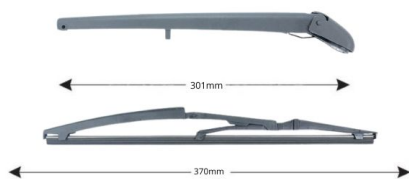

TECHNICAL DATASHEET

TRA-A412 Kit Tergilunotto ALFA ROMEO/FIAT 350mm

Item number: TRA-A412 - Stock Nr.: 84002 - EAN: 8054317320834

This product replaces the code: 84003 / 84066 / TRA-A413 / TRA-F211

Braccio tergilunotto posteriore con struttura in PBT, tecnopolimero resistente ai raggi UV.

La Lamina in gomma speciale con trattamento in grafite assicura una perfetta pulizia del lunotto posteriore e lunga durata.

TECHNICAL DATA

Product information

Product line	Spareblade Kit
Lato montaggio	posteriore
Lunghezza Braccio	301
Lunghezza [mm]	370
Quantità	1

OEM NUMBERS

The product **TRA-A412** is compatible with the following products:

ALFA ROMEO	FIAT	LANCIA
46480731	46480731	46480731

SIMILAR SPARE PARTS (CROSS REFERENCE)

The product also replaces:

CASCO	CHAMPION	FAST	Metalcaucho
CWA74300AS	R35/C01	FT93323	68056, 68153
SANDO	STC	VAICO	Valeo
SWA74300.0	T468056, T468153	V24-0406, V24-0559	574246