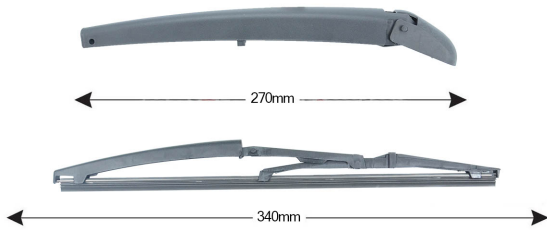

### TRA-A414 Sparblade Rear Arm Kit ALFA ROMEO 159 SW 340mm (1PCS)

Item number: TRA-A414 - Stock Nr.: 84004 - EAN: 8054317320858

##### Product information

Product line	Spareblade Kit
Lato montaggio	posteriore
Lunghezza Braccio	270
Lunghezza [mm]	330
Quantità	1

---