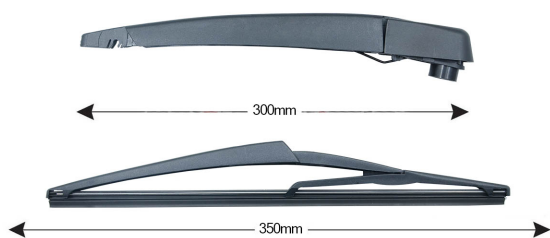

SCHEMA TECNICA

TRA-A4M1 Kit Tergilunotto ALFA ROMEO MiTo 350mm (1PCS)

Codice articolo: TRA-A4M1 - Stock Nr.: 84006 - EAN: 8054317320872

DATI TECNICI

Informazioni sul prodotto

Linea prodotto	Spareblade Kit
Lato montaggio	posteriore
Lunghezza Braccio	300
Lunghezza [mm]	350
Quantità	1