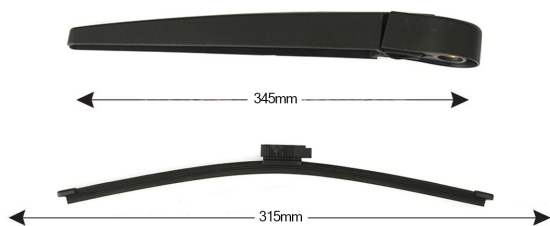

Sparblade Rear Arm Kit BMW Serie 2 (F45) 315mm

Item number: TRA-B521 - Stock Nr.: 84287 - EAN: 8054317326805

Braccio tergilunotto posteriore con struttura in PBT, tecnopolimero resistente ai raggi UV.

La Lamina in gomma speciale con trattamento in grafite assicura una perfetta pulizia del lunotto posteriore e lunga durata.

TECHNICAL DATA

Product information

Product line	Spareblade Kit
Lato montaggio	posteriore
Lunghezza Braccio	345
Lunghezza [mm]	315
Quantità	1

OEM NUMBERS

The product **TRA-B521** is compatible with the following products: