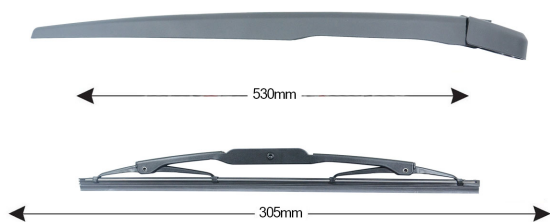

Sparblade Rear Arm Kit CHEVROLET Captiva 305mm

Item number: TRA-C6C1 - Stock Nr.: 84028 - EAN: 8054317321091

Braccio tergilunotto posteriore con struttura in PBT, tecnopolimero resistente ai raggi UV.

La Lamina in gomma speciale con trattamento in grafite assicura una perfetta pulizia del lunotto posteriore e lunga durata.

TECHNICAL DATA

Product information

Product line	Spareblade Kit
Lato montaggio	posteriore
Lunghezza Braccio	530
Lunghezza [mm]	305
Quantità	1

OEM NUMBERS

The product **TRA-C6C1** is compatible with the following products: