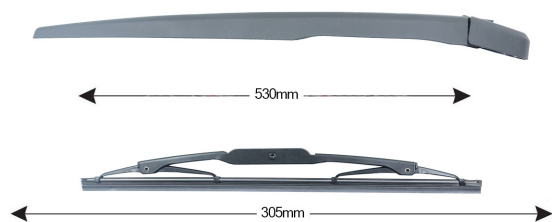

## Kit Braccio Tergilunotto CHEVROLET Captiva 305mm

Codice articolo: TRA-C6C1 - Stock Nr.: 84028 - EAN: 8054317321091

Braccio tergilunotto posteriore con struttura in PBT, tecnopolimero resistente ai raggi UV.

La Lamina in gomma speciale con trattamento in grafite assicura una perfetta pulizia del lunotto posteriore e lunga durata.

#### Informazioni sul prodotto

Linea prodotto	Spareblade Kit
Lato montaggio	posteriore
Lunghezza Braccio	530
Lunghezza [mm]	305
Quantità	1

---