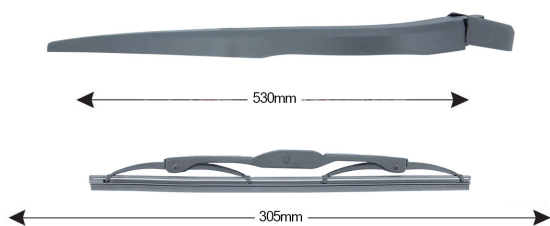

TRA-C6C2 Sparblade Rear Arm Kit CHEVROLET Captiva 305mm (1PCS)

Item number: TRA-C6C2 - Stock Nr.: 84029 - EAN: 8054317321107

TECHNICAL DATA

Product information

Product line	Spareblade Kit
Lato montaggio	posteriore
Lunghezza Braccio	530
Lunghezza [mm]	305
Quantità	1