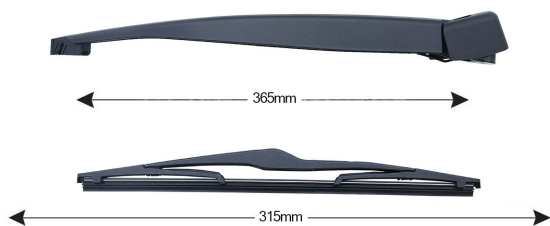

TRA-C6M1 Kit Tergilunotto CHEVROLET Matiz 315mm

Item number: TRA-C6M1 - Stock Nr.: 84030 - EAN: 8054317321114

Braccio tergilunotto posteriore con struttura in PBT, tecnopolimero resistente ai raggi UV.

La Lamina in gomma speciale con trattamento in grafite assicura una perfetta pulizia del lunotto posteriore e lunga durata.

TECHNICAL DATA

Product information

Product line	Spareblade Kit
Lato montaggio	posteriore
Lunghezza Braccio	365
Lunghezza [mm]	315
Quantità	1

OEM NUMBERS

The product **TRA-C6M1** is compatible with the following products: