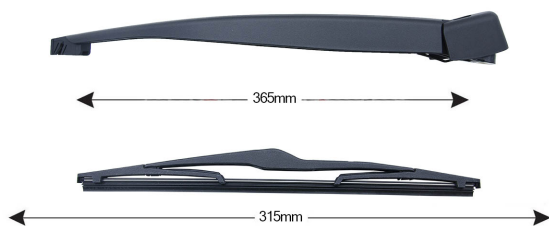

TRA-C6M1 Kit Tergilunotto CHEVROLET Matiz 315mm

Item number: TRA-C6M1 - Stock Nr.: 84030 - EAN: 8054317321114

Braccio tergilunotto posteriore con struttura in PBT, tecnopolimero resistente ai raggi UV.

La Lamina in gomma speciale con trattamento in grafite assicura una perfetta pulizia del lunotto posteriore e lunga durata.

TECHNICAL DATA

Product information

Product line	Spareblade Kit
Lato montaggio	posteriore
Lunghezza Braccio	365
Lunghezza [mm]	315
Quantità	1

OEM NUMBERS

The product **TRA-C6M1** is compatible with the following products: