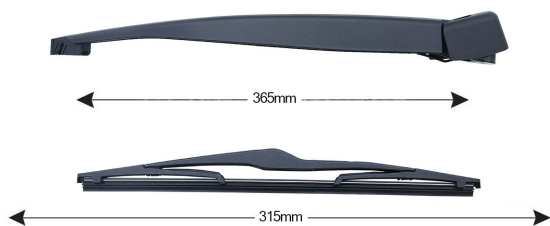

TRA-C6M1 Kit Tergilunotto CHEVROLET Matiz 315mm

Codice articolo: TRA-C6M1 - Stock Nr.: 84030 - EAN: 8054317321114

Braccio tergilunotto posteriore con struttura in PBT, tecnopolimero resistente ai raggi UV.

La Lamina in gomma speciale con trattamento in grafite assicura una perfetta pulizia del lunotto posteriore e lunga durata.

DATI TECNICI

Informazioni sul prodotto

Linea prodotto	Spareblade Kit
Lato montaggio	posteriore
Lunghezza Braccio	365
Lunghezza [mm]	315
Quantità	1