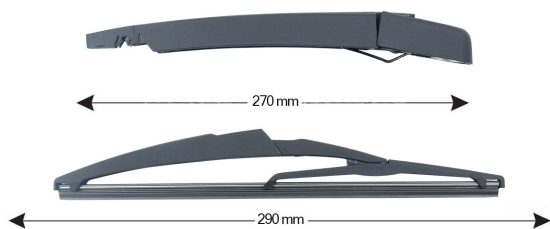

## TRA-C821 Sparblade Rear Arm Kit CITROEN C2 290mm (1PCS)

Item number: TRA-C821 - Stock Nr.: 84033 - EAN: 8054317321145

#### Product information

Product line	Spareblade Kit
Lato montaggio	posteriore
Lunghezza Braccio	270
Lunghezza [mm]	290
Quantità	1

---