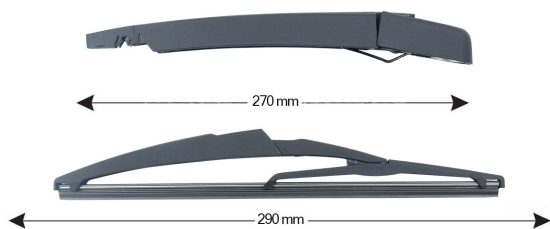

SCHEMA TECNICA

TRA-C821 Kit Tergilunotto CITROEN C2 290mm (1PCS)

Codice articolo: TRA-C821 - Stock Nr.: 84033 - EAN: 8054317321145

DATI TECNICI

Informazioni sul prodotto

Linea prodotto	Spareblade Kit
Lato montaggio	posteriore
Lunghezza Braccio	270
Lunghezza [mm]	290
Quantità	1

NUMERI OE

Il prodotto **TRA-C821** è compatibile con i seguenti prodotti:

CITROËN

6429W3

RICAMBI SIMILI (CROSS REFERENCE)

Il prodotto **TRA-C821** sostituisce anche:

METALCAUCHO

68143