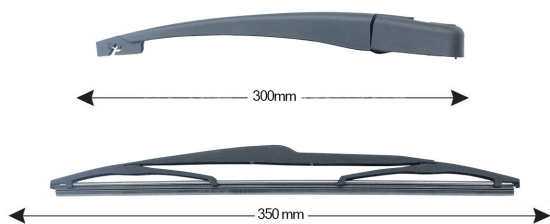

Sparblade Rear Arm Kit CITROEN C4 Picasso I 350mm

Item number: TRA-C8410 - Stock Nr.: 84044 - EAN: 8054317321251

Braccio tergilunotto posteriore con struttura in PBT, tecnopolimero resistente ai raggi UV.

La Lamina in gomma speciale con trattamento in grafite assicura una perfetta pulizia del lunotto posteriore e lunga durata.

TECHNICAL DATA

Product information

Product line	Spareblade Kit
Lato montaggio	posteriore
Lunghezza Braccio	300
Lunghezza [mm]	365
Quantità	1