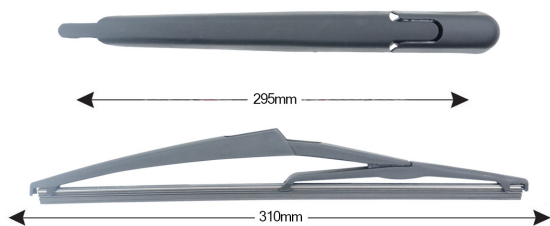

TECHNICAL DATASHEET

TRA-C8411 Sparblade Rear Arm Kit CITROEN C4 Picasso II 310mm (1PCS)

Item number: TRA-C8411 - Stock Nr.: 84045 - EAN: 8054317321268

TECHNICAL DATA

Product information

Product line	Spareblade Kit
Lato montaggio	posteriore
Lunghezza Braccio	295
Lunghezza [mm]	310
Quantità	1