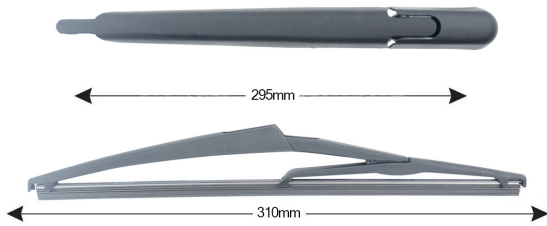

TECHNICAL DATASHEET

TRA-C8411 Sparblade Rear Arm Kit CITROEN C4 Picasso II 310mm (1PCS)

Item number: TRA-C8411 - Stock Nr.: 84045 - EAN: 8054317321268

TECHNICAL DATA

Product information

Product line	Spareblade Kit
Lato montaggio	posteriore
Lunghezza Braccio	295
Lunghezza [mm]	310
Quantità	1