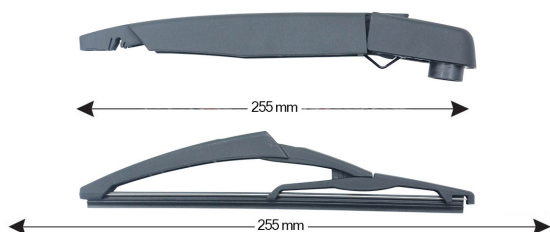

### Sparblade Rear Arm Kit CITROEN C4 Cactus 255mm

Item number: TRA-C842 - Stock Nr.: 84036 - EAN: 8054317321176

Braccio tergilunotto posteriore con struttura in PBT, tecnopolimero resistente ai raggi UV.

La Lamina in gomma speciale con trattamento in grafite assicura una perfetta pulizia del lunotto posteriore e lunga durata.