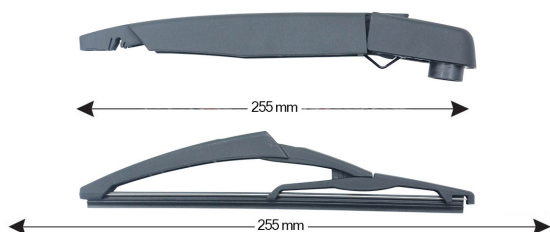

Kit Braccio Tergilunotto CITROEN C4 Cactus 255mm

Codice articolo: TRA-C842 - Stock Nr.: 84036 - EAN: 8054317321176

Braccio tergilunotto posteriore con struttura in PBT, tecnopolimero resistente ai raggi UV.

La Lamina in gomma speciale con trattamento in grafite assicura una perfetta pulizia del lunotto posteriore e lunga durata.

DATI TECNICI

Informazioni sul prodotto

Linea prodotto	Spareblade Kit
Lato montaggio	posteriore
Lunghezza Braccio	255
Lunghezza [mm]	255
Quantità	1