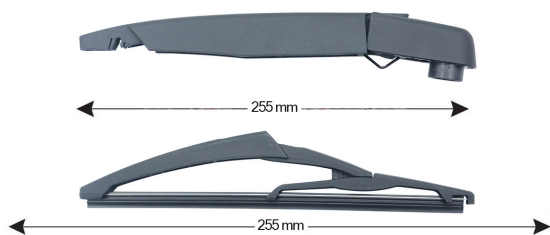

Kit Braccio Tergilunotto CITROEN C4 Cactus 255mm

Codice articolo: TRA-C842 - Stock Nr.: 84036 - EAN: 8054317321176

Braccio tergilunotto posteriore con struttura in PBT, tecnopolimero resistente ai raggi UV.

La Lamina in gomma speciale con trattamento in grafite assicura una perfetta pulizia del lunotto posteriore e lunga durata.

DATI TECNICI

Informazioni sul prodotto

Linea prodotto	Spareblade Kit
Lato montaggio	posteriore
Lunghezza Braccio	255
Lunghezza [mm]	255
Quantità	1