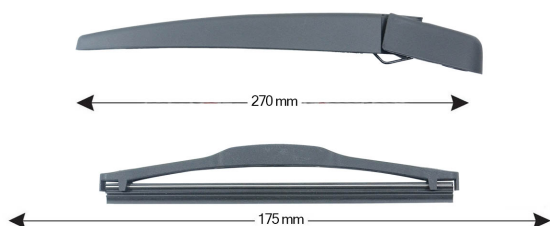

Sparblade Rear Arm Kit CITROEN C4 I Coupè (3P) 175mm

Item number: TRA-C844 - Stock Nr.: 84038 - EAN: 8054317321190

Braccio tergilunotto posteriore con struttura in PBT, tecnopolimero resistente ai raggi UV.

La Lamina in gomma speciale con trattamento in grafite assicura una perfetta pulizia del lunotto posteriore e lunga durata.

TECHNICAL DATA

Product information

Product line	Spareblade Kit
Lato montaggio	posteriore
Lunghezza Braccio	270
Lunghezza [mm]	175
Quantità	1