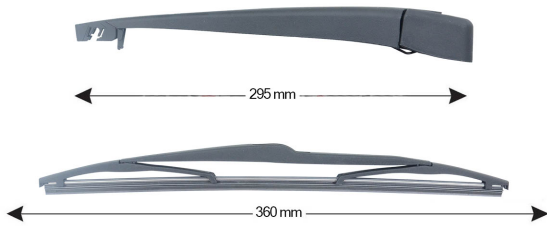

TRA-C847 Sparblade Rear Arm Kit CITROEN C3 III 360mm (1PCS)

Item number: TRA-C847 - Stock Nr.: 84041 - EAN: 8054317321220

TECHNICAL DATA

Product information

Product line	Spareblade Kit
Lato montaggio	posteriore
Lunghezza Braccio	295
Lunghezza [mm]	360
Quantità	1