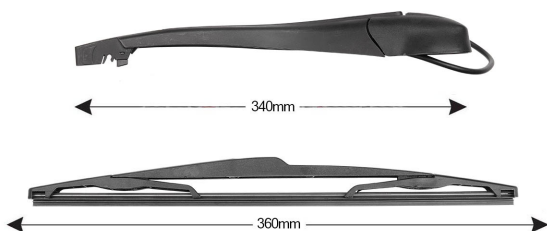

### TRA-C8J1 Sparblade Rear Arm Kit CITROEN e PEUGEOT 360mm (1PCS)

Item number: TRA-C8J1 - Stock Nr.: 84299 - EAN: 8054317326928

This product replaces the code: 84348

### Product information

Product line	Spareblade Kit
Lato montaggio	posteriore
Lunghezza Braccio	340
Lunghezza [mm]	360
Quantità	1

---