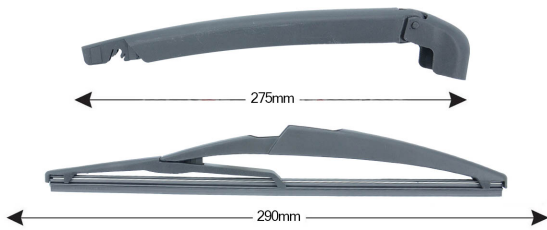

### TRA-F251 Sparblade Rear Arm FIAT 500 290mm

Item number: TRA-F251 - Stock Nr.: 84058 - EAN: 8054317321398

### Product information

Product line	Spareblade Kit
Lunghezza Braccio	275
Lunghezza [mm]	290
Quantità	1

---