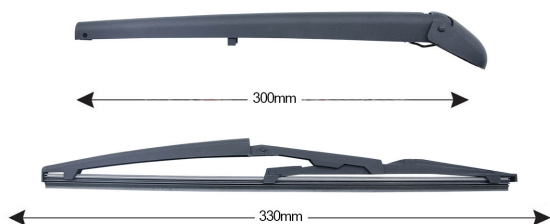

# TRA-F2B2 Sparblade Rear Arm Kit FIAT Bravo I/Multipla/600 330mm (1PCS)

Item number: TRA-F2B2 - Stock Nr.: 84060 - EAN: 8054317321411

This product replaces the code: 84069 / 84085 / TRA-F2M3 / TRA-F2S3

### Product information

Product line	Spareblade Kit
Lato montaggio	posteriore
Lunghezza Braccio	300
Lunghezza [mm]	335
Quantità	1

---